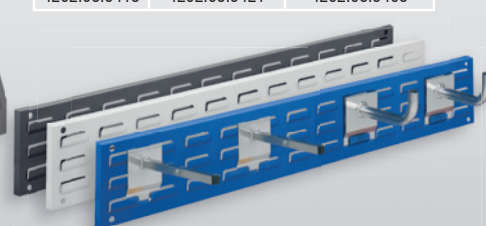

Composition Panneau à fente 10 ®RasterPlan

Dimension (mm)	L 460 x H 140 mm	
Equipement:	3 x Bac à bec G5	
Coloris Panneau :		
gris pastel	bleu gentiane	gris anthracite
4202.02.5313	4202.02.5321	4202.02.5308

Composition Panneau à fente 11 ®RasterPlan

Dimension (mm)	L 920 x H 140 mm	
Equipement:	6 x Bac à bec G5	
Coloris Panneau :		
gris pastel	bleu gentiane	gris anthracite
4202.02.5413	4202.02.5421	4202.02.5408

Composition Panneau à fente 12 ®RasterPlan

Dimension (mm)	L 920 x H 140 mm	
Equipement:	2 x Support Universel 2 x Support en tube	
Coloris Panneau :		
gris pastel	bleu gentiane	gris anthracite
4202.09.5413	4202.09.5421	4202.09.5408