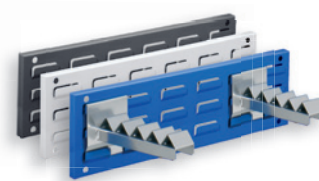

Composition Panneau à fente 4 ®RasterPlan

Dimension (mm)	L 460 x H 100 mm	
Equipement:	4 x Bac à bec G7	
Coloris Panneau :		
gris pastel	bleu gentiane	gris anthracite
4202.02.5113	4202.02.5121	4202.02.5108

Composition Panneau à fente 5 ®RasterPlan

Dimension (mm)	L 920 x H 100 mm	
Equipement:	8 x Bac à bec G7	
Coloris Panneau :		
gris pastel	bleu gentiane	gris anthracite
4202.02.5213	4202.02.5221	4202.02.5208

Composition Panneau à fente 6 ®RasterPlan

Dimension (mm)	L 460 x H 140 mm	
Equipement:	2 x Support Arbres	
Coloris Panneau :		
gris pastel	bleu gentiane	gris anthracite
4202.07.5313	4202.07.5321	4202.07.5308