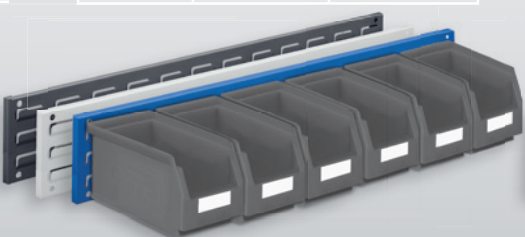

Composition Panneau à fente 10 ®RasterPlan

Dimension (mm)	L 460 x H 140 mm	
Equipement:	3 x Bac à bec G5	
Coloris Panneau :		
gris pastel	bleu gentiane	gris anthracite
4202.02.5313	4202.02.5321	4202.02.5308

Composition Panneau à fente 11 ®RasterPlan

Dimension (mm)	L 920 x H 140 mm	
Equipement:	6 x Bac à bec G5	
Coloris Panneau :		
gris pastel	bleu gentiane	gris anthracite
4202.02.5413	4202.02.5421	4202.02.5408

Composition Panneau à fente 12 ®RasterPlan

Dimension (mm)	L 920 x H 140 mm	
Equipement:	2 x Support Universel 2 x Support en tube	
Coloris Panneau :		
gris pastel	bleu gentiane	gris anthracite
4202.09.5413	4202.09.5421	4202.09.5408