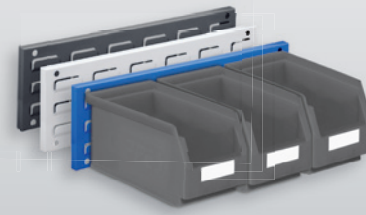

Composition Panneau à fente 10 ®RasterPlan

Dimension (mm)	L 460 x H 140 mm	
Equipement:	3 x Bac à bec G5	
Coloris Panneau :		
gris pastel	bleu gentiane	gris anthracite
4202.02.5313	4202.02.5321	4202.02.5308

Composition Panneau à fente 11 ®RasterPlan

Dimension (mm)	L 920 x H 140 mm	
Equipement:	6 x Bac à bec G5	
Coloris Panneau :		
gris pastel	bleu gentiane	gris anthracite
4202.02.5413	4202.02.5421	4202.02.5408

Composition Panneau à fente 12 ®RasterPlan

Dimension (mm)	L 920 x H 140 mm	
Equipement:	2 x Support Universel 2 x Support en tube	
Coloris Panneau :		
gris pastel	bleu gentiane	gris anthracite
4202.09.5413	4202.09.5421	4202.09.5408