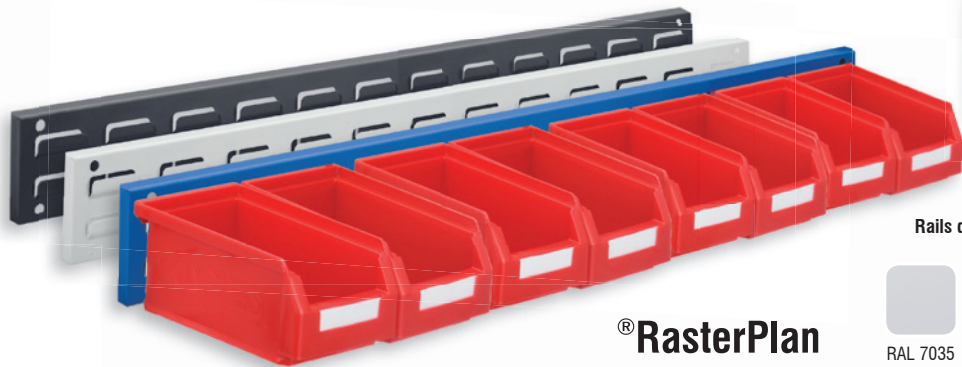

Les compositions prêtes à l'emploi permettent de créer rapidement de l'ordre tout en assurant une grande visibilité dans votre atelier.

Rails disponibles en 3 coloris

RAL 7035  
gris pastel

RAL 5010  
bleu gentiane

RAL 7016  
gris anthracite

®RasterPlan

**Composition Panneau à fente 1 ®RasterPlan**

Dimension (mm)	L 460 x H 100 mm	
Equipement:	4 x Bac à bec G8	
Coloris Panneau :		
gris pastel	bleu gentiane	gris anthracite
4202.01.5113	4202.01.5121	4202.01.5108

**Composition Panneau à fente 2 ®RasterPlan**

Dimension (mm)	L 920 x H 100 mm	
Equipement:	8 x Bac à bec G8	
Coloris Panneau :		
gris pastel	bleu gentiane	gris anthracite
4202.01.5213	4202.01.5221	4202.01.5208

**Composition Panneau à fente 4 ®RasterPlan**

Dimension (mm)	L 460 x H 100 mm	
Equipement:	4 x Bac à bec G7	
Coloris Panneau :		
gris pastel	bleu gentiane	gris anthracite
4202.02.5113	4202.02.5121	4202.02.5108