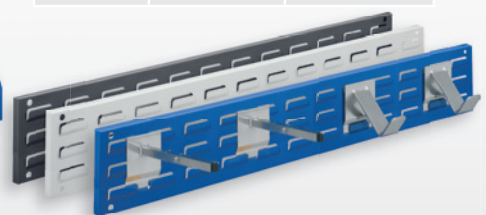

Composition Panneau à fente 7 ®RasterPlan

Dimension (mm)	L 460 x H 140 mm	
Equipement:	3 x Bac à bec G6	
Coloris Panneau :		
gris pastel	bleu gentiane	gris anthracite
4202.01.5313	4202.01.5321	4202.01.5308

Composition Panneau à fente 8 ®RasterPlan

Dimension (mm)	L 920 x H 140 mm	
Equipement:	6 x Bac à bec G6	
Coloris Panneau :		
gris pastel	bleu gentiane	gris anthracite
4202.01.5413	4202.01.5421	4202.01.5408

Composition Panneau à fente 9 ®RasterPlan

Dimension (mm)	L 920 x H 140 mm	
Equipement:	2 x Support Universel 2 x Support Mandrins	
Coloris Panneau :		
gris pastel	bleu gentiane	gris anthracite
4202.08.5413	4202.08.5421	4202.08.5408