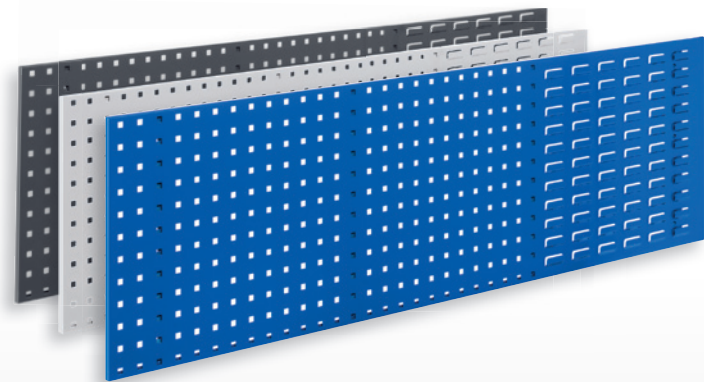

Rangement d'outils

Système d'armoires

Stockage de petites pièces

Ergonomie

Panneau combiné® RasterPlan, vide

Equipement:	Panneau combiné H 450 x L 1500 mm	
Coloris Panneau :		
gris pastel	bleu gentiane	gris anthracite
4403.00.1513	4403.00.1521	4403.00.1508

Composition Panneau combiné 2® RasterPlan

Equipement:	1 x Panneau combiné H450 x L1500 mm 12 x Bac à bec G7 4 x Bac à bec G8 1 x Assortiment 10 porte-outils	
Coloris Panneau :		
gris pastel	bleu gentiane	gris anthracite
4426.01.1513	4426.01.1521	4426.01.1508

Composition Panneau combiné 3® RasterPlan

Equipement:	1 x Panneau combiné H450 x L1500 mm 8 x Bac à bec G7 12 x Bac à bec G8 1 x Assortiment 12 porte-outils	
Coloris Panneau :		
gris pastel	bleu gentiane	gris anthracite
4426.03.1513	4426.03.1521	4426.03.1508

® RasterPlan

Composition Panneau combiné 4® RasterPlan

Equipement:	1 x Panneau combiné H450 x L1500 mm 3 x Bac à bec G6 8 x Bac à bec G7 4 x Bac à bec G8 1 x Assortiment 15 porte-outils	
Coloris Panneau :		
gris pastel	bleu gentiane	gris anthracite
4426.04.1513	4426.04.1521	4426.04.1508