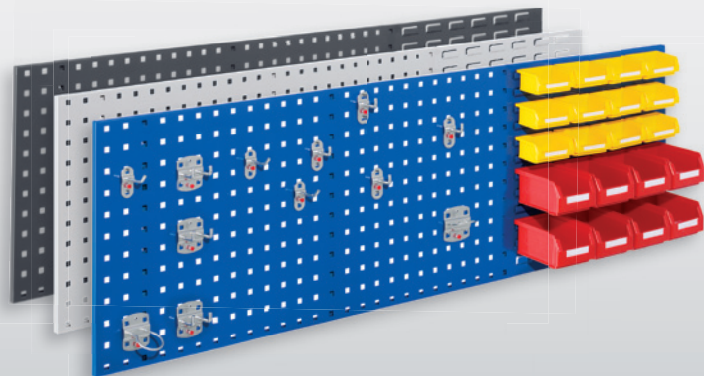

Rangement d'outils

Système d'armoires

Stockage de petites pièces

Ergonomie

Panneau combiné® RasterPlan, vide

Equipement:	Panneau combiné H 450 x L 1500 mm	
Coloris Panneau :		
gris pastel	bleu gentiane	gris anthracite
4403.00.1513	4403.00.1521	4403.00.1508

Composition Panneau combiné 2® RasterPlan

Equipement:	1 x Panneau combiné H450 x L1500 mm 12 x Bac à bec G7 4 x Bac à bec G8 1 x Assortiment 10 porte-outils	
Coloris Panneau :		
gris pastel	bleu gentiane	gris anthracite
4426.01.1513	4426.01.1521	4426.01.1508

Composition Panneau combiné 3® RasterPlan

Equipement:	1 x Panneau combiné H450 x L1500 mm 8 x Bac à bec G7 12 x Bac à bec G8 1 x Assortiment 12 porte-outils	
Coloris Panneau :		
gris pastel	bleu gentiane	gris anthracite
4426.03.1513	4426.03.1521	4426.03.1508

® RasterPlan

Composition Panneau combiné 4® RasterPlan

Equipement:	1 x Panneau combiné H450 x L1500 mm 3 x Bac à bec G6 8 x Bac à bec G7 4 x Bac à bec G8 1 x Assortiment 15 porte-outils	
Coloris Panneau :		
gris pastel	bleu gentiane	gris anthracite
4426.04.1513	4426.04.1521	4426.04.1508