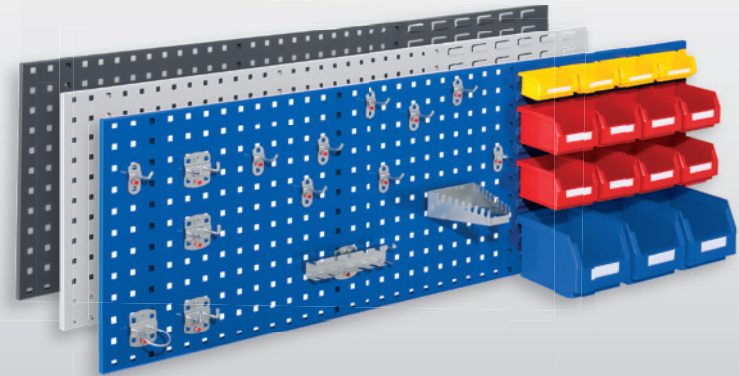

Rangement d'outils

Système d'armoires

Stockage de petites pièces

Ergonomie

Panneau combiné® RasterPlan, vide

Equipement:	Panneau combiné H 450 x L 1500 mm	
Coloris Panneau :		
gris pastel	bleu gentiane	gris anthracite
4403.00.1513	4403.00.1521	4403.00.1508

Composition Panneau combiné 2® RasterPlan

Equipement:	1 x Panneau combiné H450 x L1500 mm 12 x Bac à bec G7 4 x Bac à bec G8 1 x Assortiment 10 porte-outils	
Coloris Panneau :		
gris pastel	bleu gentiane	gris anthracite
4426.01.1513	4426.01.1521	4426.01.1508

Composition Panneau combiné 3® RasterPlan

Equipement:	1 x Panneau combiné H450 x L1500 mm 8 x Bac à bec G7 12 x Bac à bec G8 1 x Assortiment 12 porte-outils	
Coloris Panneau :		
gris pastel	bleu gentiane	gris anthracite
4426.03.1513	4426.03.1521	4426.03.1508

® RasterPlan

Composition Panneau combiné 4® RasterPlan

Equipement:	1 x Panneau combiné H450 x L1500 mm 3 x Bac à bec G6 8 x Bac à bec G7 4 x Bac à bec G8 1 x Assortiment 15 porte-outils	
Coloris Panneau :		
gris pastel	bleu gentiane	gris anthracite
4426.04.1513	4426.04.1521	4426.04.1508