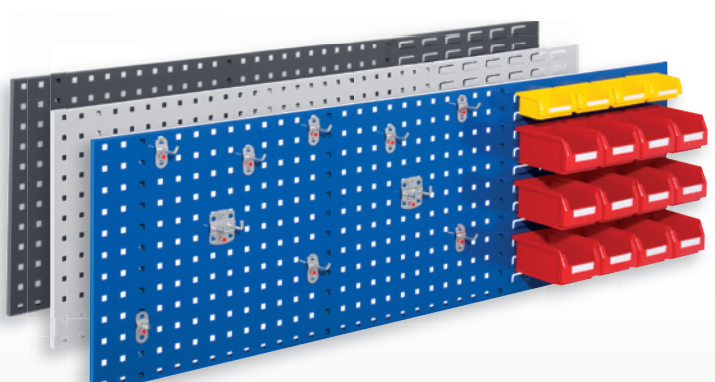

Rangement d'outils

Système d'armoires

Stockage de petites pièces

Ergonomie

Panneau combiné® RasterPlan, vide

Equipement:	Panneau combiné H 450 x L 1500 mm	
Coloris Panneau :		
gris pastel	bleu gentiane	gris anthracite
4403.00.1513	4403.00.1521	4403.00.1508

Composition Panneau combiné 2® RasterPlan

Equipement:	1 x Panneau combiné H450 x L1500 mm 12 x Bac à bec G7 4 x Bac à bec G8 1 x Assortiment 10 porte-outils	
Coloris Panneau :		
gris pastel	bleu gentiane	gris anthracite
4426.01.1513	4426.01.1521	4426.01.1508

Composition Panneau combiné 3® RasterPlan

Equipement:	1 x Panneau combiné H450 x L1500 mm 8 x Bac à bec G7 12 x Bac à bec G8 1 x Assortiment 12 porte-outils	
Coloris Panneau :		
gris pastel	bleu gentiane	gris anthracite
4426.03.1513	4426.03.1521	4426.03.1508

® RasterPlan

Composition Panneau combiné 4® RasterPlan

Equipement:	1 x Panneau combiné H450 x L1500 mm 3 x Bac à bec G6 8 x Bac à bec G7 4 x Bac à bec G8 1 x Assortiment 15 porte-outils	
Coloris Panneau :		
gris pastel	bleu gentiane	gris anthracite
4426.04.1513	4426.04.1521	4426.04.1508