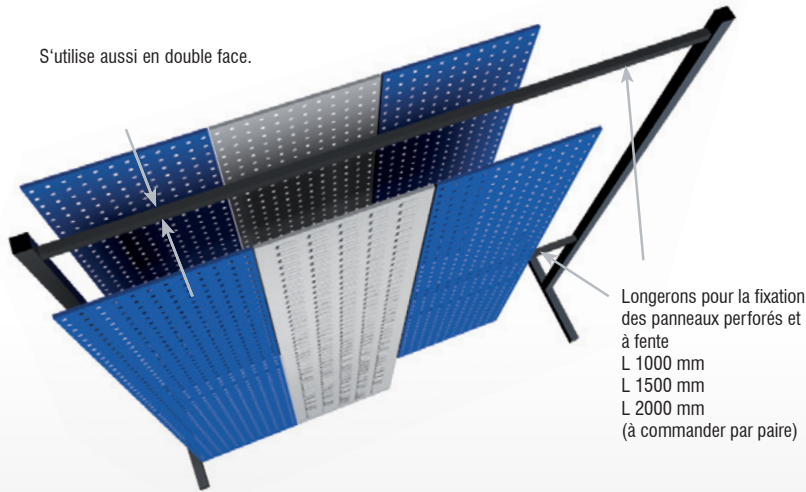

S'utilise aussi en double face.

Montants

	Montants	alu	gris anthracite
	Montant final	7280.00.9501	7280.00.9508
	Montant central 90°	7281.00.9501	7281.00.9508
	Montant central 135°	7282.00.9501	7282.00.9508
	Montant central 180°	7283.00.9501	7283.00.9508
	Montant central „Croix“	7284.00.9501	7284.00.9508

Longerons raccords

(A Cder par paire)	Longerons	alu	gris anthracite
	1000 mm	7290.00.9501	7290.00.9508
	1500 mm	7291.00.9501	7291.00.9508
	2000 mm	7292.00.9501	7292.00.9508

Panneaux perforés ®RasterPlan