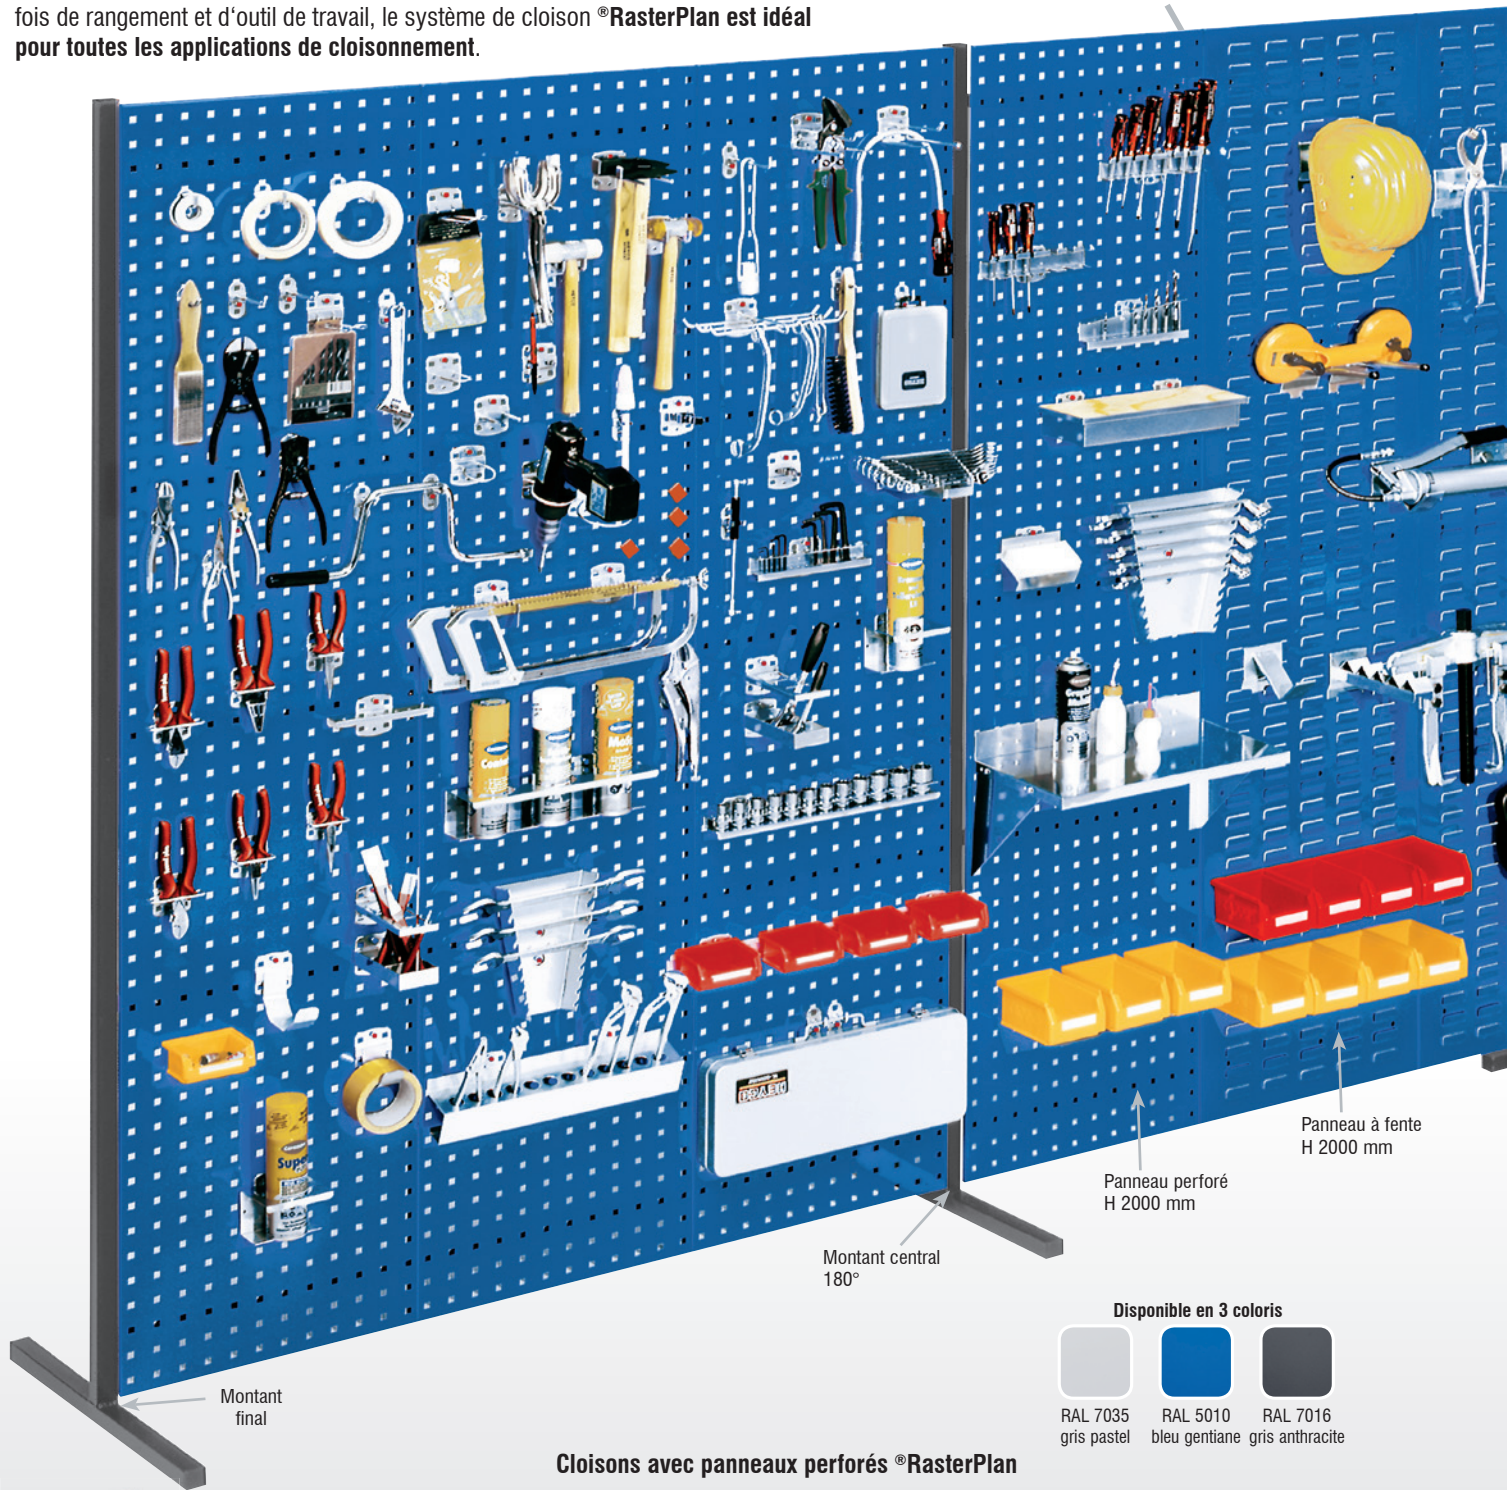

Qu'il s'agisse de séparer des postes de travail ou d'installer des cloisons servant à la fois de rangement et d'outil de travail, le système de cloison® RasterPlan est idéal pour toutes les applications de cloisonnement.

Longerons
L1500 mm

Panneau perforé
H 2000 mm

Panneau à fente
H 2000 mm

Montant central
180°

Montant
final

Disponible en 3 coloris

Cloisons avec panneaux perforés® RasterPlan

Cloison simple										
Largeur mm	1000			1500			2000			
Nb Panneaux perfo	2			3			4			
Coloris panneaux	gris pastel	bleu gentiane	gris anthracite	gris pastel	bleu gentiane	gris anthracite	gris pastel	bleu gentiane	gris anthracite	
H panneaux 1500	7202.00.0113	7202.00.0121	7202.00.0108	7203.00.0413	7203.00.0421	7203.00.0408	7204.00.0813	7204.00.0821	7204.00.0808	
H panneaux 2000	7240.00.0113	7240.00.0121	7240.00.0108	7241.00.0413	7241.00.0421	7241.00.0408	7242.00.0813	7242.00.0821	7242.00.0808	
Cloison double 180°										
Largeur mm	1500 / 1500			1500 / 2000			2000 / 2000			
Nb Panneaux perfo	6			7			8			
Coloris panneaux	gris pastel	bleu gentiane	gris anthracite	gris pastel	bleu gentiane	gris anthracite	gris pastel	bleu gentiane	gris anthracite	
H panneaux 1500	7211.00.1913	7211.00.1921	7211.00.1908	7212.00.2613	7212.00.2621	7212.00.2608	7213.00.3413	7213.00.3421	7213.00.3408	
H panneaux 2000	7246.00.1913	7246.00.1921	7246.00.1908	7247.00.2613	7247.00.2621	7247.00.2608	7248.00.3413	7248.00.3421	7248.00.3408	
Cloison double 90°										
Largeur mm	1000 / 1000			1000 / 1500			1000 / 2000			
Nb Panneaux perfo	4			5			6			
Coloris panneaux	gris pastel	bleu gentiane	gris anthracite	gris pastel	bleu gentiane	gris anthracite	gris pastel	bleu gentiane	gris anthracite	
H panneaux 1500	7225.00.0813	7225.00.0821	7225.00.0808	7226.00.1313	7226.00.1321	7226.00.1308	7227.00.1913	7227.00.1921	7227.00.1908	
H panneaux 2000	7260.00.0813	7260.00.0821	7260.00.0808	7261.00.1313	7261.00.1321	7261.00.1308	7262.00.1913	7262.00.1921	7262.00.1908	
Cloison double 90°										
Largeur mm	1500 / 1500			1500 / 2000			2000 / 2000			
Nb Panneaux perfo	6			7			8			
Coloris panneaux	gris pastel	bleu gentiane	gris anthracite	gris pastel	bleu gentiane	gris anthracite	gris pastel	bleu gentiane	gris anthracite	
H panneaux 1500	7228.00.1913	7228.00.1921	7228.00.1908	7229.00.2613	7229.00.2621	7229.00.2608	7230.00.3413	7230.00.3421	7230.00.3408	
H panneaux 2000	7263.00.1913	7263.00.1921	7263.00.1908	7264.00.2613	7264.00.2621	7264.00.2608	7265.00.3413	7265.00.3421	7265.00.3408