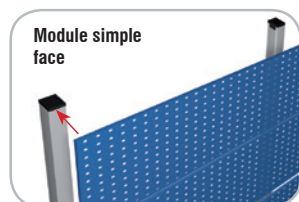

Rack fixe ®RasterPlan - Taille 2 - H 760 x L 1000 x P 240 mm				
Nb de Panneaux perforé/fente	2 / 0			1 / 1
Equipement	---	1 x Assortiment 12 porte-outils	---	1 x Assortiment 10 porte-outils 3 x Bac à bec G7 4 x Bac à bec G8
gris pastel	7002.00.0113	7002.01.0113	7002.00.0313	7002.01.0313
bleu gentiane	7002.00.0116	7002.01.0116	7002.00.0316	7002.01.0316
gris anthracite	7002.00.0124	7002.01.0124	7002.00.0324	7002.01.0324

Nous conseillons un ancrage au sol pour une utilisation en simple face.

Equipement en option pour Racks fixes simple face ®RasterPlan

Armoire modulaire

Porte-outils
®RasterPlan
voir Page 8

Bacs à bec taille
G5 à G8
voir Page 36

Racks fixes ®RasterPlan Taille 3 - H 1100 x L 1000 x P 240 mm				
Nb de Panneaux perforé/fente	2 / 1			1 / 2
Equipement	---	1 x Assortiment 15 porte-outils 6 x Bac à bec G6 8 x Bac à bec G7	---	1 x Assortiment 40 porte-outils 1 x Tablette 450 mm 2 x Support Mandrins 4 x Bac à bec G6 2 x Bac à bec G7 2 x Bac à bec G8
gris pastel	7003.00.0413	7003.01.0413	7003.00.0513	7003.02.0513
bleu gentiane	7003.00.0416	7003.01.0416	7003.00.0516	7003.02.0516
gris anthracite	7003.00.0424	7003.01.0424	7003.00.0524	7003.02.0524