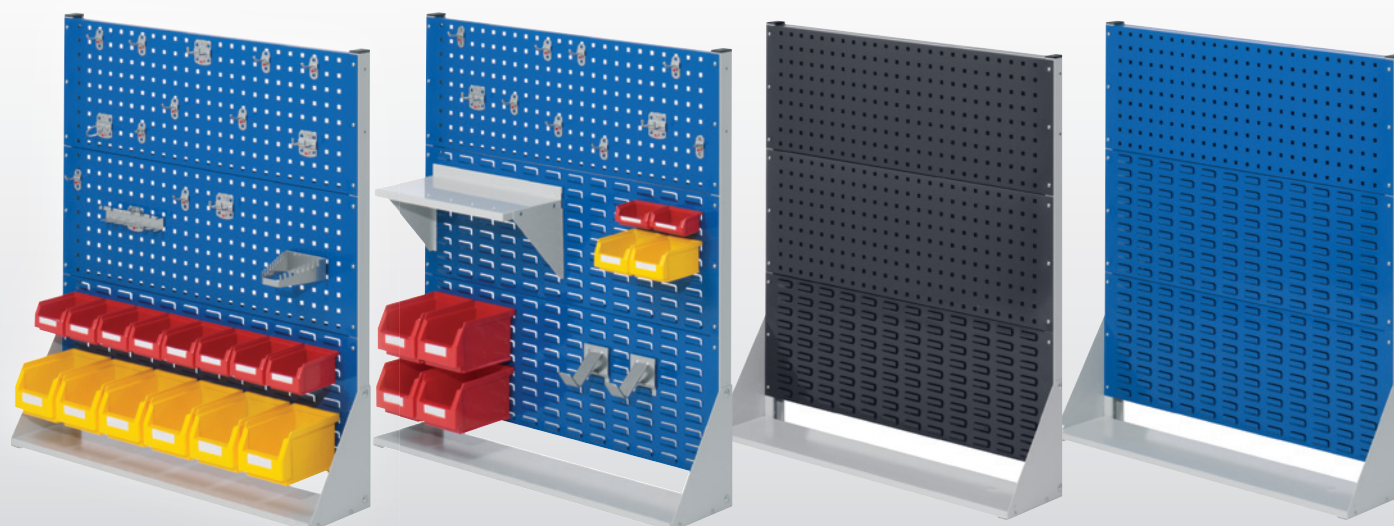

Rack fixe ®RasterPlan - Taille 2 - H 760 x L 1000 x P 240 mm				
Nb de Panneaux perforé/fente	2 / 0			1 / 1
Equipement	---	1 x Assortiment 12 porte-outils	---	1 x Assortiment 10 porte-outils 3 x Bac à bec G7 4 x Bac à bec G8
gris pastel	7002.00.0113	7002.01.0113	7002.00.0313	7002.01.0313
bleu gentiane	7002.00.0116	7002.01.0116	7002.00.0316	7002.01.0316
gris anthracite	7002.00.0124	7002.01.0124	7002.00.0324	7002.01.0324

Nous conseillons un ancrage au sol pour une utilisation en simple face.

Equipement en option pour Racks fixes simple face ®RasterPlan

Armoire modulaire

Porte-outils
®RasterPlan
voir Page 8

Bacs à bec taille
G5 à G8
voir Page 36

Racks fixes ®RasterPlan Taille 3 - H 1100 x L 1000 x P 240 mm				
Nb de Panneaux perforé/fente	2 / 1			1 / 2
Equipement	---	1 x Assortiment 15 porte-outils 6 x Bac à bec G6 8 x Bac à bec G7	---	1 x Assortiment 40 porte-outils 1 x Tablette 450 mm 2 x Support Mandrins 4 x Bac à bec G6 2 x Bac à bec G7 2 x Bac à bec G8
gris pastel	7003.00.0413	7003.01.0413	7003.00.0513	7003.02.0513
bleu gentiane	7003.00.0416	7003.01.0416	7003.00.0516	7003.02.0516
gris anthracite	7003.00.0424	7003.01.0424	7003.00.0524	7003.02.0524