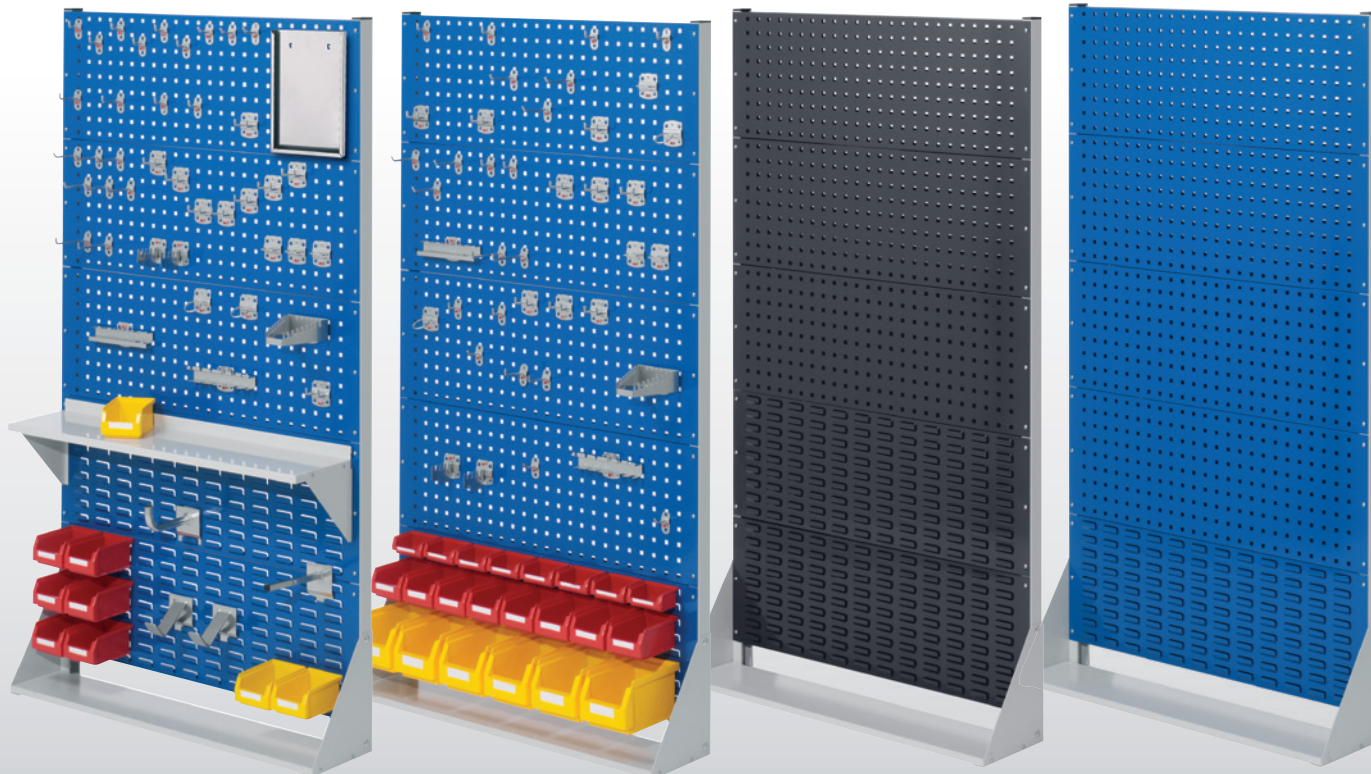

Racks fixes ® RasterPlan Taille 4 - H 1450 x L 1000 x P 240 mm				
Nb de Panneaux perforé/fente	3 / 1		2 / 2	
Equipement	---	1 x Assortiment 28 porte-outils 6 x Bac à bec G6 4 x Bac à bec G7 4 x Bac à bec G8	---	1 x Assortiment 28 porte-outils 1 x Tablette 450 mm 2 x Support Mandrins 4 x Bac à bec G6 2 x Bac à bec G7
gris pastel	7004.00.1113	7004.01.1113	7004.00.1013	7004.02.1013
bleu gentiane	7004.00.1116	7004.01.1116	7004.00.1016	7004.02.1016
gris anthracite	7004.00.1124	7004.01.1124	7004.00.1024	7004.02.1024

Disponible en 3 coloris

RAL 7035 gris pastel  
RAL 5010 bleu gentiane  
RAL 7016 gris anthracite

® RasterPlan

Racks fixes ® RasterPlan - Taille 5 - H 1790 x L 1000 x P 240 mm				
Nb de Panneaux perforé/fente	3 / 2		4 / 1	
Equipement	---	1 x Assortiment 40 porte-outils 1 x Support Documents A4 1 x Tablette 950 mm 2 x Support Mandrins 1 x Support en tube 1 x Support universel 9 x Bac à bec G7	---	1 x Assortiment 40 porte-outils 6 x Bac à bec G6 8 x Bac à bec G7 8 x Bac à bec G8
gris pastel	7005.00.1613	7005.01.1613	7005.00.1513	7005.02.1513
bleu gentiane	7005.00.1616	7005.01.1616	7005.00.1516	7005.02.1516
gris anthracite	7005.00.1624	7005.01.1624	7005.00.1524	7005.02.1524

Rangement d'outils

Système d'armoires

Stockage de petites pièces

Ergonomie