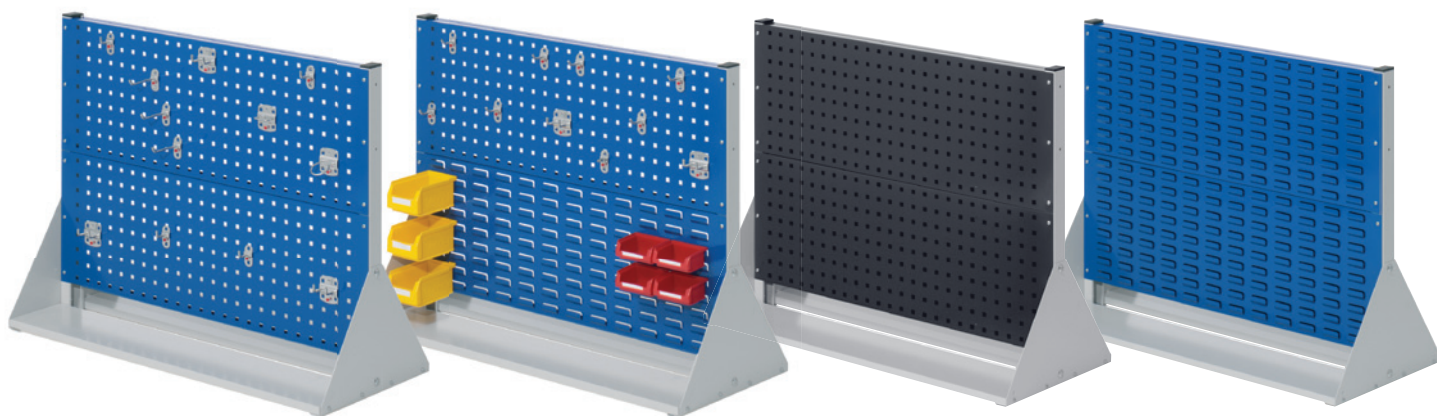

Racks fixes ®RasterPlan double face

Racks fixes ®RasterPlan Taille 2 - H 760 x L 1000 x P 430 mm				
Nb de Panneaux perforé/fente	4 / 0		2 / 2	
Equipement	---	1 x Assortiment 12 porte-outils	---	1 x Assortiment 10 porte-outils 3 x Bac à bec G7 4 x Bac à bec G8
gris pastel	7006.00.0813	7006.01.0813	7006.00.1013	7006.01.1013
bleu gentiane	7006.00.0816	7006.01.0816	7006.00.1016	7006.01.1016
gris anthracite	7006.00.0824	7006.01.0824	7006.00.1024	7006.01.1024

Equipement en option pour Racks fixes double face

Armoire modulaire

Tablette métallique à rebord

Tablette métallique

Tablette métallique à rebord avec revêtement caoutchouc noir

Tablette métallique avec plateau bois en multiplis épaisseur 30mm

Porte-outils ®RasterPlan voir à partir de la page 8

Bacs à bec taille G5 à G8 voir Page 36

Racks fixes ®RasterPlan Taille 3 - H 1100 x L 1000 x P 430 mm				
Nb de Panneaux perforé/fente	4 / 2		2 / 4	
Equipement	---	1 x Assortiment 15 porte-outils 8 x Bac à bec G7 6 x Bac à bec G6	---	1 x Assortiment 10 porte-outils 1 x Tablette 450 mm 2 x Support Mandrins 4 x Bac à bec G6 2 x Bac à bec G7 2 x Bac à bec G8
gris pastel	7007.00.2213	7007.01.2213	7007.00.2413	7007.01.2413
bleu gentiane	7007.00.2216	7007.01.2216	7007.00.2416	7007.01.2416
gris anthracite	7007.00.2224	7007.01.2224	7007.00.2424	7007.01.2424