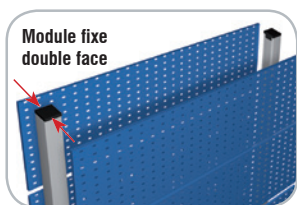

Racks fixes ®RasterPlan double face

Racks fixes ®RasterPlan Taille 2 - H 760 x L 1000 x P 430 mm				
Nb de Panneaux perforé/fente	4 / 0		2 / 2	
Equipement	---	1 x Assortiment 12 porte-outils	---	1 x Assortiment 10 porte-outils 3 x Bac à bec G7 4 x Bac à bec G8
gris pastel	7006.00.0813	7006.01.0813	7006.00.1013	7006.01.1013
bleu gentiane	7006.00.0816	7006.01.0816	7006.00.1016	7006.01.1016
gris anthracite	7006.00.0824	7006.01.0824	7006.00.1024	7006.01.1024

Equipement en option pour Racks fixes double face

Armoire modulaire

Tablette métallique à rebord

Tablette métallique

Tablette métallique à rebord avec revêtement caoutchouc noir

Tablette métallique avec plateau bois en multiplis épaisseur 30mm

Porte-outils ®RasterPlan voir à partir de la page 8

Bacs à bec taille G5 à G8 voir Page 36

Racks fixes ®RasterPlan Taille 3 - H 1100 x L 1000 x P 430 mm				
Nb de Panneaux perforé/fente	4 / 2		2 / 4	
Equipement	---	1 x Assortiment 15 porte-outils 8 x Bac à bec G7 6 x Bac à bec G6	---	1 x Assortiment 10 porte-outils 1 x Tablette 450 mm 2 x Support Mandrins 4 x Bac à bec G6 2 x Bac à bec G7 2 x Bac à bec G8
gris pastel	7007.00.2213	7007.01.2213	7007.00.2413	7007.01.2413
bleu gentiane	7007.00.2216	7007.01.2216	7007.00.2416	7007.01.2416
gris anthracite	7007.00.2224	7007.01.2224	7007.00.2424	7007.01.2424