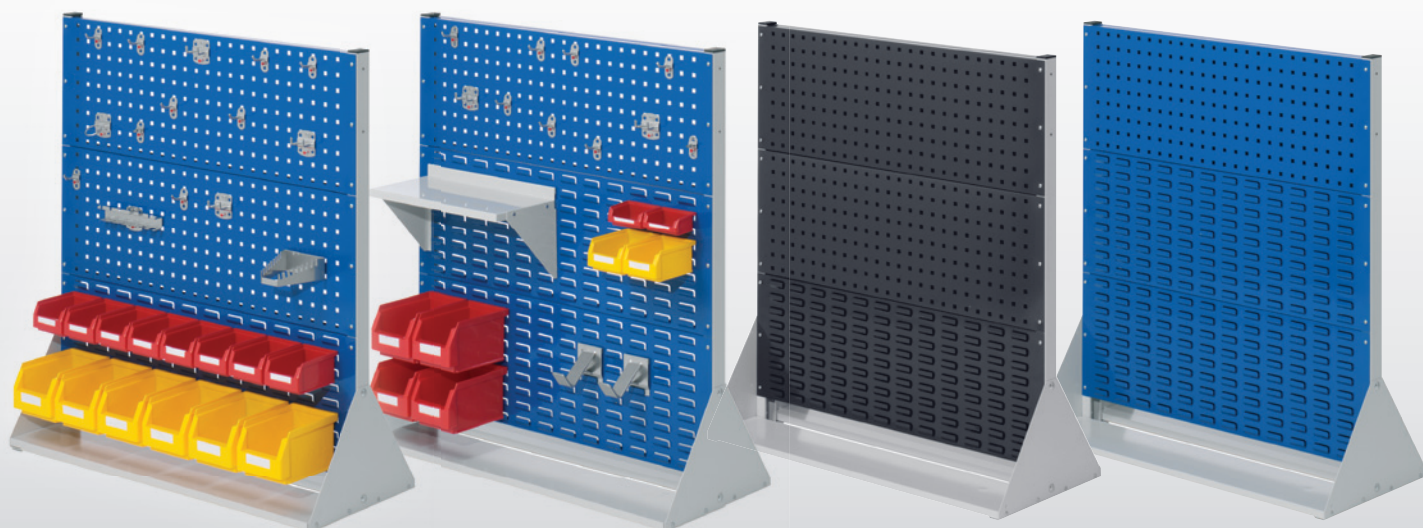

Racks fixes ®RasterPlan double face

Racks fixes ®RasterPlan Taille 2 - H 760 x L 1000 x P 430 mm				
Nb de Panneaux perforé/fente	4 / 0		2 / 2	
Equipement	---	1 x Assortiment 12 porte-outils	---	1 x Assortiment 10 porte-outils 3 x Bac à bec G7 4 x Bac à bec G8
gris pastel	7006.00.0813	7006.01.0813	7006.00.1013	7006.01.1013
bleu gentiane	7006.00.0816	7006.01.0816	7006.00.1016	7006.01.1016
gris anthracite	7006.00.0824	7006.01.0824	7006.00.1024	7006.01.1024

Equipement en option pour Racks fixes double face

Armoire modulaire

Tablette métallique à rebord

Tablette métallique

Tablette métallique à rebord avec revêtement caoutchouc noir

Tablette métallique avec plateau bois en multiplis épaisseur 30mm

Porte-outils ®RasterPlan voir à partir de la page 8

Bacs à bec taille G5 à G8 voir Page 36

Racks fixes ®RasterPlan Taille 3 - H 1100 x L 1000 x P 430 mm				
Nb de Panneaux perforé/fente	4 / 2		2 / 4	
Equipement	---	1 x Assortiment 15 porte-outils 8 x Bac à bec G7 6 x Bac à bec G6	---	1 x Assortiment 10 porte-outils 1 x Tablette 450 mm 2 x Support Mandrins 4 x Bac à bec G6 2 x Bac à bec G7 2 x Bac à bec G8
gris pastel	7007.00.2213	7007.01.2213	7007.00.2413	7007.01.2413
bleu gentiane	7007.00.2216	7007.01.2216	7007.00.2416	7007.01.2416
gris anthracite	7007.00.2224	7007.01.2224	7007.00.2424	7007.01.2424