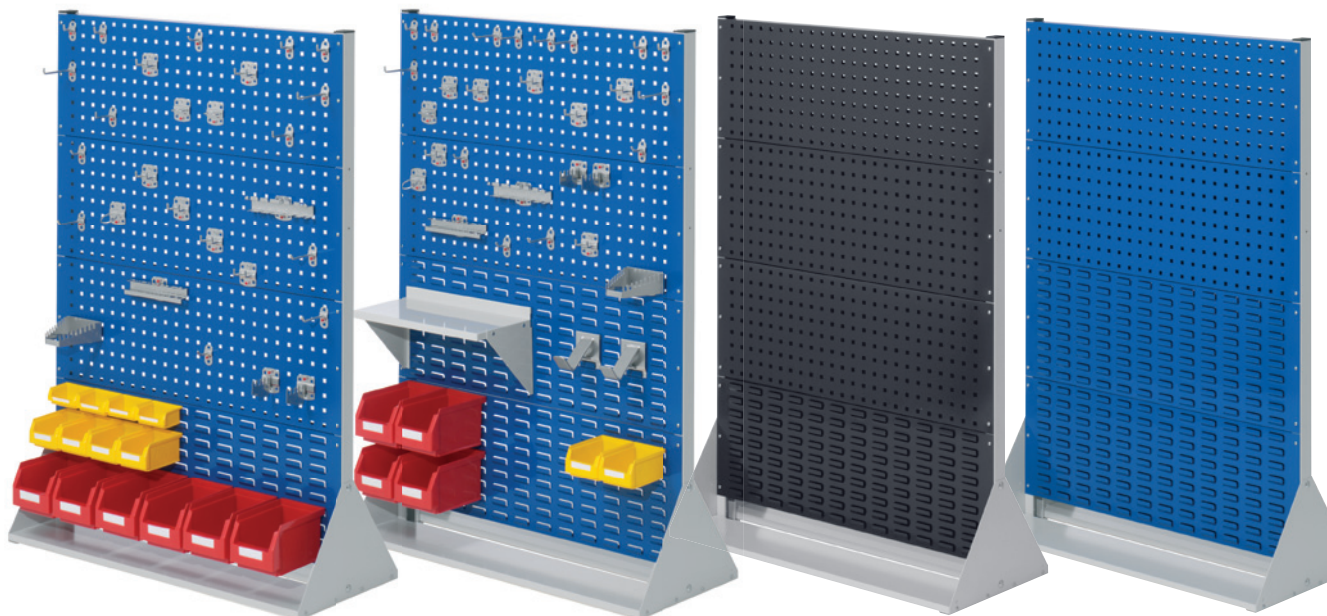

Racks fixes ® RasterPlan double face

Rangement d'outils

Système d'armoires

Stockage de petites pièces

Ergonomie

Racks fixes ® RasterPlan Taille 4 - H 1450 x L 1000 x P 430 mm				
Nb de Panneaux perforé/fente		6 / 2		4 / 4
Equipement	---	1 x Assortiment 28 porte-outils 6 x Bac à bec G6 4 x Bac à bec G7 4 x Bac à bec G8	---	1 x Assortiment 28 porte-outils 1 x Tablette 450 mm 2 x Support Mandrins 4 x Bac à bec G6 2 x Bac à bec G7
gris pastel	7008.00.3713	7008.01.3713	7008.00.3913	7008.01.3913
bleu gentiane	7008.00.3716	7008.01.3716	7008.00.3916	7008.01.3916
gris anthracite	7008.00.3724	7008.01.3724	7008.00.3924	7008.01.3924

Disponible en 3 coloris

® RasterPlan

Racks fixes ® RasterPlan Taille 5 - H 1790 x L 1000 x P 430 mm				
Nb de Panneaux perforé/fente		6 / 4		8 / 2
Equipement	---	1 x Assortiment 40 porte-outils 1 x Porte documents A4 1 x Tablette 950 mm 2 x Support Mandrins 1 x Support en tube 1 x Support Universel 9 x Bac à bec G7	---	1 x Assortiment 40 porte-outils 6 x Bac à bec G6 8 x Bac à bec G7 8 x Bac à bec G8
gris pastel	7009.00.4813	7009.01.4813	7009.00.4613	7009.01.4613
bleu gentiane	7009.00.4816	7009.01.4816	7009.00.4616	7009.01.4616
gris anthracite	7009.00.4824	7009.01.4824	7009.00.4624	7009.01.4624