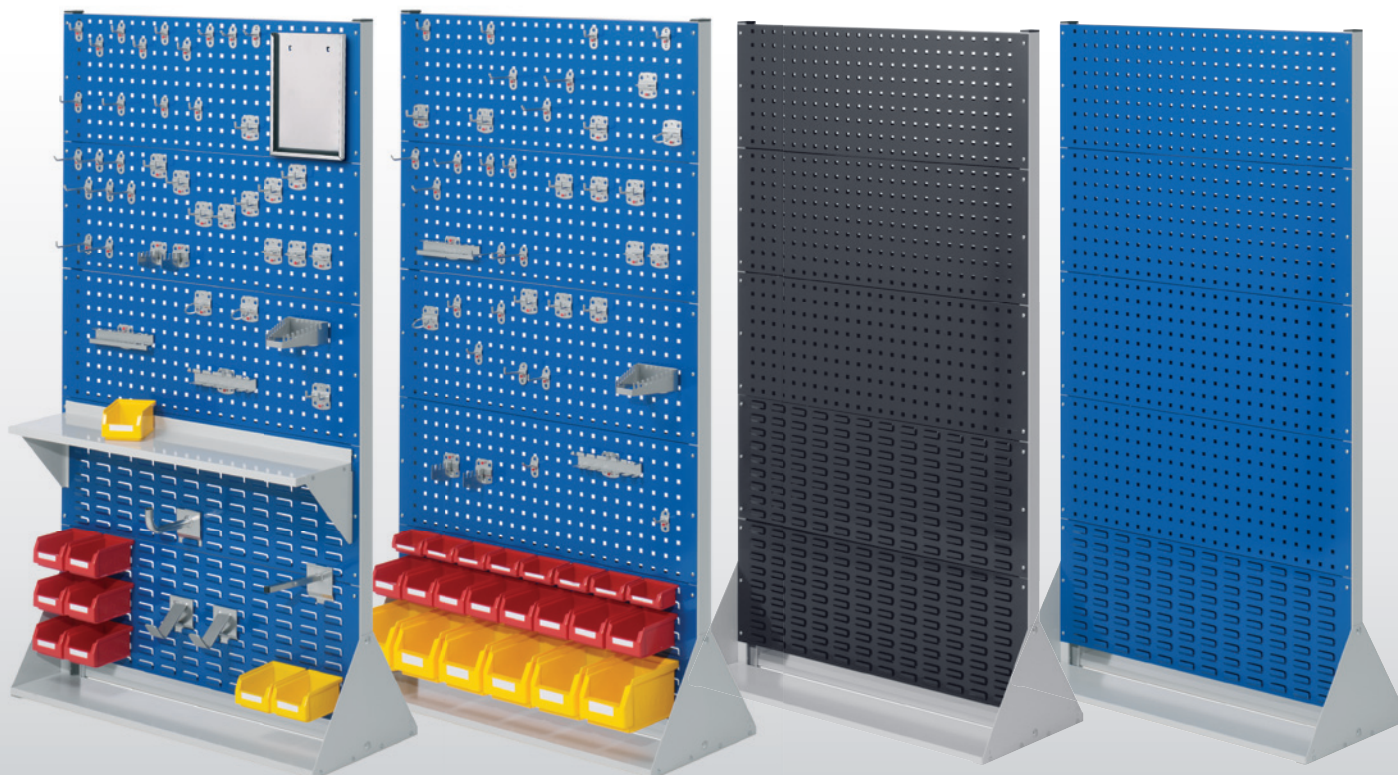

Racks fixes ® RasterPlan double face

Rangement d'outils

Système d'armoires

Stockage de petites pièces

Ergonomie

Racks fixes ® RasterPlan Taille 4 - H 1450 x L 1000 x P 430 mm				
Nb de Panneaux perforé/fente		6 / 2		4 / 4
Equipement	---	1 x Assortiment 28 porte-outils 6 x Bac à bec G6 4 x Bac à bec G7 4 x Bac à bec G8	---	1 x Assortiment 28 porte-outils 1 x Tablette 450 mm 2 x Support Mandrins 4 x Bac à bec G6 2 x Bac à bec G7
gris pastel	7008.00.3713	7008.01.3713	7008.00.3913	7008.01.3913
bleu gentiane	7008.00.3716	7008.01.3716	7008.00.3916	7008.01.3916
gris anthracite	7008.00.3724	7008.01.3724	7008.00.3924	7008.01.3924

Disponible en 3 coloris

® RasterPlan

Racks fixes ® RasterPlan Taille 5 - H 1790 x L 1000 x P 430 mm				
Nb de Panneaux perforé/fente		6 / 4		8 / 2
Equipement	---	1 x Assortiment 40 porte-outils 1 x Porte documents A4 1 x Tablette 950 mm 2 x Support Mandrins 1 x Support en tube 1 x Support Universel 9 x Bac à bec G7	---	1 x Assortiment 40 porte-outils 6 x Bac à bec G6 8 x Bac à bec G7 8 x Bac à bec G8
gris pastel	7009.00.4813	7009.01.4813	7009.00.4613	7009.01.4613
bleu gentiane	7009.00.4816	7009.01.4816	7009.00.4616	7009.01.4616
gris anthracite	7009.00.4824	7009.01.4824	7009.00.4624	7009.01.4624