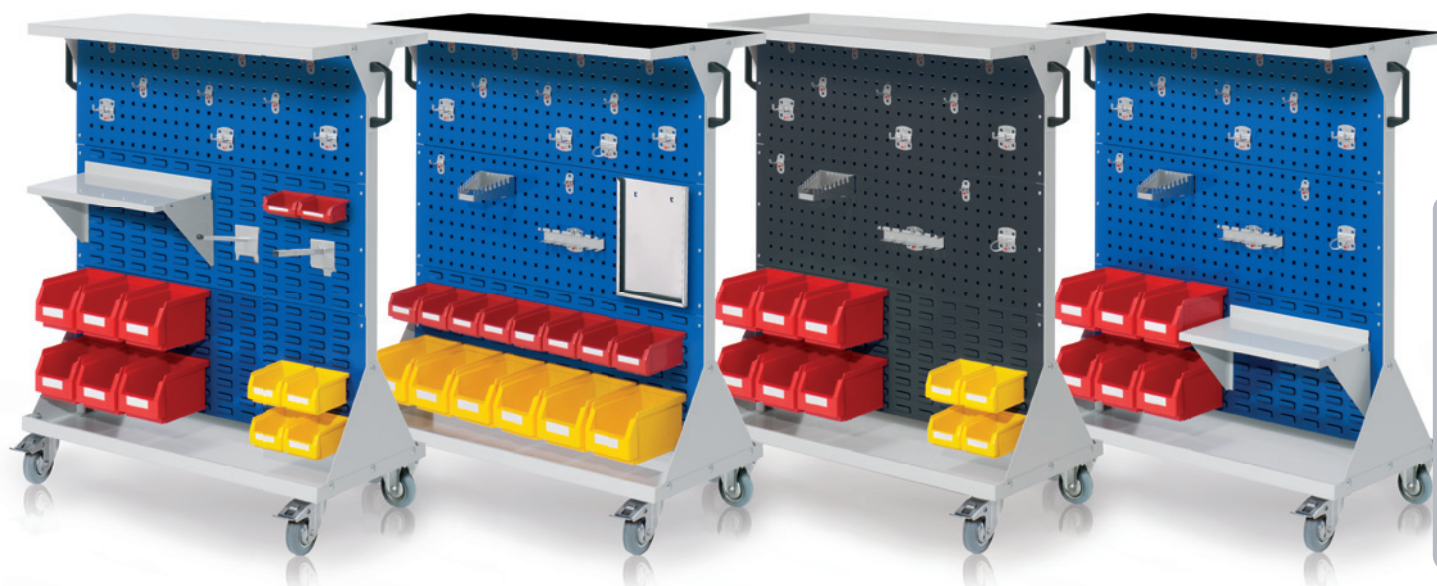

Rangement d'outils

Système d'armoires

Stockage de petites pièces

Ergonomie

Chariots RasterMobil® Taille 3 - H 1270 x L 1000 x P 500 mm

Nb de Panneaux perforé/fente	2 / 4		4 / 2	
Equipement	1 x Tablette métallique 1 x Assortiment 10 porte-outils 1 x Tablette 450 mm 2 x Support universel 6 x Bac à bec G6 4 x Bac à bec G7 2 x Bac à bec G8	1 x Tablette métallique à rebord avec revêtement caoutchouc 1 x Assortiment 15 porte-outils 1 x Support Documents A4 6 x Bac à bec G6 8 x Bac à bec G7	1 x Tablette métallique à rebord 1 x Assortiment 15 porte-outils 6 x Bac à bec G6 4 x Bac à bec G7	1 x Tablette métallique à rebord avec revêtement caoutchouc 1 x Assortiment 15 porte-outils 1 x Tablette 450 mm 6 x Bac à bec G6
gris pastel	7021.03.2413	7021.07.2213	7021.03.2213	7021.08.2213
bleu gentiane	7021.03.2416	7021.07.2216	7021.03.2216	7021.08.2216
gris anthracite	7021.03.2424	7021.07.2224	7021.03.2224	7021.08.2224

Disponible en 3 coloris

RasterMobil®

Chariots RasterMobil® Taille 3 - H 1270 x L 1000 x P 500 mm

Nb de Panneaux perforé/fente	2 / 4		4 / 2	
Equipement	1 x Tablette métallique 1 x Assortiment 10 porte-outils 1 x Tablette 450 mm 1 x Armoire modulaire 3 x Bac à bec G6 6 x Bac à bec G7 6 x Bac à bec G8	1 x Tablette métallique à rebord avec revêtement caoutchouc 1 x Assortiment 15 porte-outils 2 x Armoire modulaire	1 x Tablette métallique à rebord 1 x Assortiment 15 porte-outils 1 x Armoire modulaire 6 x Bac à bec G6	1 x Tablette métallique à rebord avec revêtement caoutchouc 1 x Assortiment 15 porte-outils 1 x Armoire modulaire 8 x Bac à bec G7
gris pastel	7021.09.2413	7021.10.2213	7021.05.2213	7021.12.2213
bleu gentiane	7021.09.2416	7021.10.2216	7021.05.2216	7021.12.2216
gris anthracite	7021.09.2424	7021.10.2224	7021.05.2224	7021.12.2224