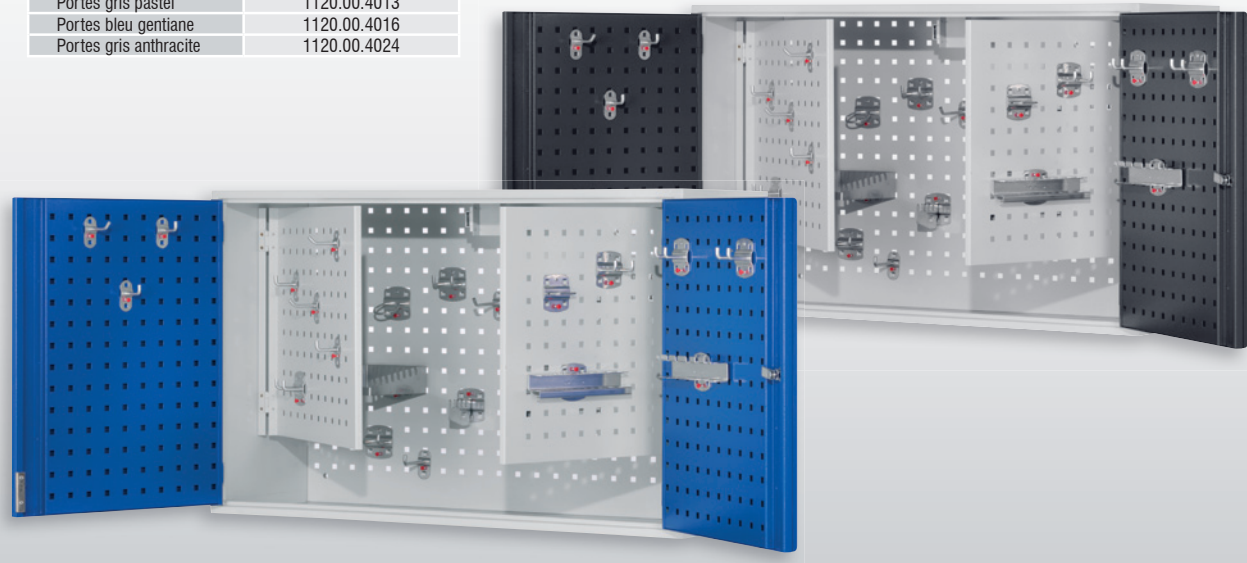

Rangement d'outils

Système d'armoires

Stockage de petites pièces

Ergonomie

Armoire® RasterPlan Modèle 10	
H 620 x L 920 x P 335 mm	
Fond perforé Portes perforées	
Portes gris pastel	1120.00.3013
Portes bleu gentiane	1120.00.3016
Portes gris anthracite	1120.00.3024

Armoire® RasterPlan Modèle 20	
H 620 x L 920 x P 335 mm	
Fond perforé Portes à fente	
Portes gris pastel	1120.00.4013
Portes bleu gentiane	1120.00.4016
Portes gris anthracite	1120.00.4024

Armoire® RasterPlan Modèle 30	
H 620 x L 920 x P 335 mm	
Fond perforé + 2 battants intérieurs perforés Portes perforées	
Portes gris pastel	1122.00.3013
Portes bleu gentiane	1122.00.3016
Portes gris anthracite	1122.00.3024