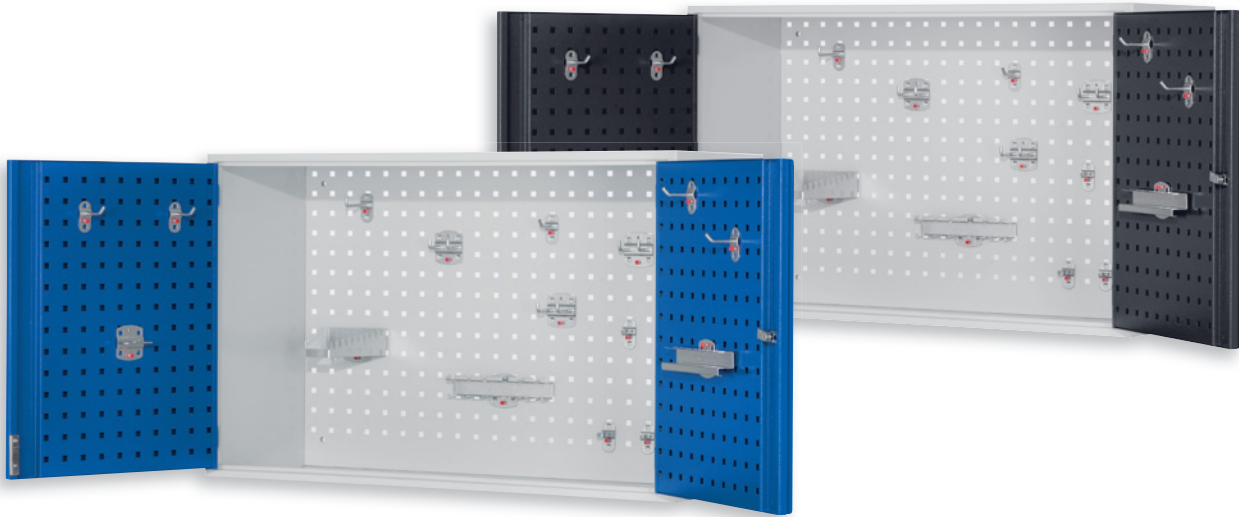

Rangement d'outils

Système d'armoires

Stockage de petites pièces

Ergonomie

Armoire® RasterPlan Modèle 10	
H 620 x L 920 x P 335 mm	
Fond perforé Portes perforées	
Portes gris pastel	1120.00.3013
Portes bleu gentiane	1120.00.3016
Portes gris anthracite	1120.00.3024

Armoire® RasterPlan Modèle 20	
H 620 x L 920 x P 335 mm	
Fond perforé Portes à fente	
Portes gris pastel	1120.00.4013
Portes bleu gentiane	1120.00.4016
Portes gris anthracite	1120.00.4024

Armoire® RasterPlan Modèle 30	
H 620 x L 920 x P 335 mm	
Fond perforé + 2 battants intérieurs perforés Portes perforées	
Portes gris pastel	1122.00.3013
Portes bleu gentiane	1122.00.3016
Portes gris anthracite	1122.00.3024