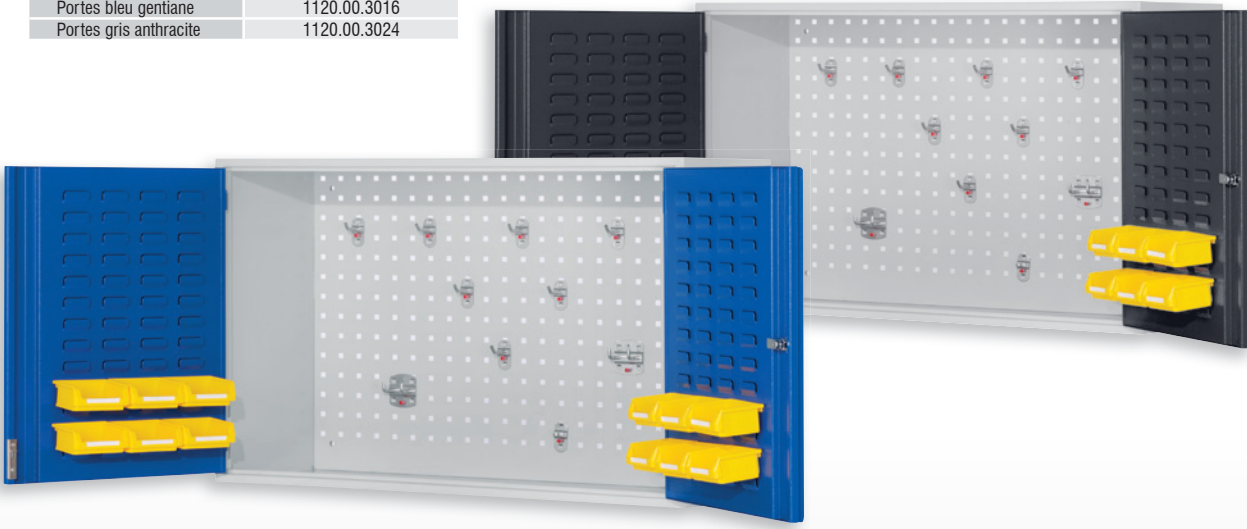

Rangement d'outils

Système d'armoires

Stockage de petites pièces

Ergonomie

Armoire® RasterPlan Modèle 10	
H 620 x L 920 x P 335 mm	
Fond perforé Portes perforées	
Portes gris pastel	1120.00.3013
Portes bleu gentiane	1120.00.3016
Portes gris anthracite	1120.00.3024

Armoire® RasterPlan Modèle 20	
H 620 x L 920 x P 335 mm	
Fond perforé Portes à fente	
Portes gris pastel	1120.00.4013
Portes bleu gentiane	1120.00.4016
Portes gris anthracite	1120.00.4024

Armoire® RasterPlan Modèle 30	
H 620 x L 920 x P 335 mm	
Fond perforé + 2 battants intérieurs perforés Portes perforées	
Portes gris pastel	1122.00.3013
Portes bleu gentiane	1122.00.3016
Portes gris anthracite	1122.00.3024