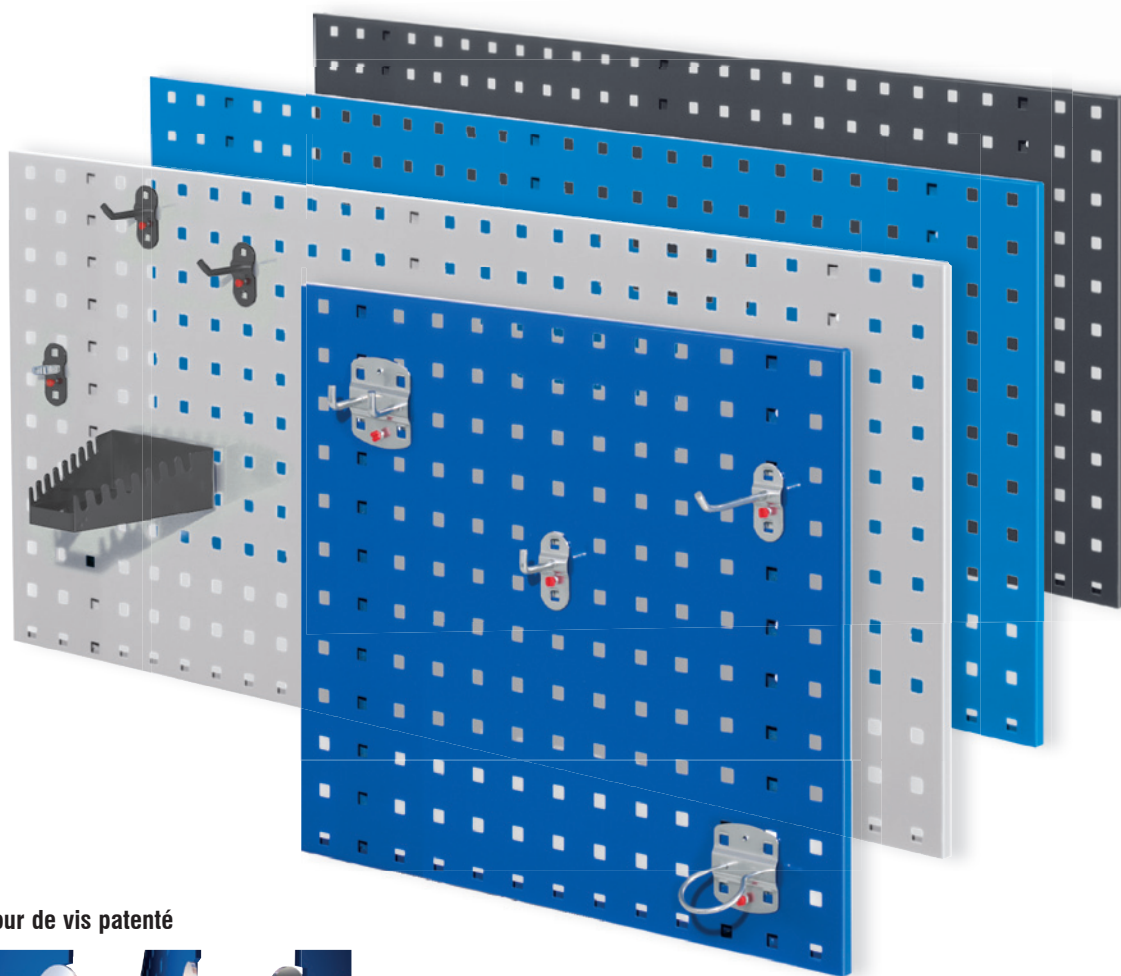

Rangement d'outils

Système d'armoires

Stockage de petites pièces

Ergonomie

**Le tour de vis patenté**

Le porte-outils ®RasterPlan s'emboîte simplement dans les perforations et un simple vissage le maintient fermement en place.

® RasterPlan

Dimensions mm	RAL 9010 blanc pur	RAL 7035 gris pastel	alu	RAL 7015 gris ardoise	RAL 7016 gris anthracite	RAL 9005 noir foncé	RAL 6011 vert réséda
500 x 450	4001.00.0517	4001.00.0513	4001.00.0501	4001.00.0519	4001.00.0508	4001.00.0515	4001.00.0512
1000 x 450	4001.00.1017	4001.00.1013	4001.00.1001	4001.00.1019	4001.00.1008	4001.00.1015	4001.00.1012
1500 x 450	4001.00.1517	4001.00.1513	4001.00.1501	4001.00.1519	4001.00.1508	4001.00.1515	4001.00.1512
2000 x 450	4001.00.2017	4001.00.2013	4001.00.2001	4001.00.2019	4001.00.2008	4001.00.2015	4001.00.2012

Dimensions mm	RAL 5012 bleu clair	RAL 5015 bleu ciel	RAL 5010 bleu gentiane	RAL 1023 jaune signalisation	RAL 1006 jaune maïs	RAL 2009 orangé signalisation	RAL 3020 rouge signalisation
500 x 450	4001.00.0518	4001.00.0510	4001.00.0521	4001.00.0511	4001.00.0506	4001.00.0507	4001.00.0514
1000 x 450	4001.00.1018	4001.00.1010	4001.00.1021	4001.00.1011	4001.00.1006	4001.00.1007	4001.00.1014
1500 x 450	4001.00.1518	4001.00.1510	4001.00.1521	4001.00.1511	4001.00.1506	4001.00.1507	4001.00.1514
2000 x 450	4001.00.2018	4001.00.2010	4001.00.2021	4001.00.2011	4001.00.2006	4001.00.2007	4001.00.2014