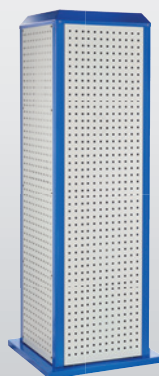

® RasterPlan

Cadre  
ToolTower

RAL 5010  
bleu gentiane

Panneau  
®RasterPlan

RAL 7035  
gris pastel

Porte-outils  
®RasterPlan  
voir Page 8

ToolTower® RasterPlan

H 2015 x L 700 x P 700 mm

	1	2	3
Modèle	1	2	3
Porte perforée	---	1	1
Panneau ext. grand	4	3	2
Panneau int. grand	---	---	2
Panneau ext. petit	---	---	1
Panneau int. petit	---	---	---
Tablette	---	---	1
Fixe	7451.01.0016	7451.01.1016	7453.01.1016