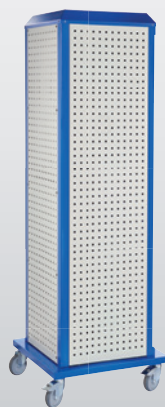

® RasterPlan

Cadre
ToolTower

RAL 5010
bleu gentiane

Panneau
®RasterPlan

RAL 7035
gris pastel

Porte-outils
®RasterPlan
voir Page 8

ToolTower® RasterPlan

H 2175 x L 700 x P 700 mm

	1	2	3
Modèle	1	2	3
Porte perforée	---	1	1
Panneau ext. grand	4	3	2
Panneau int. grand	---	---	2
Panneau ext. petit	---	---	1
Panneau int. petit	---	---	---
Tablette	---	---	1
Mobile	7441.01.0016	7441.01.1016	7443.01.1016