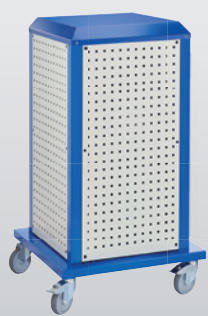

Rangement d'outils

Système d'armoires

Stockage de petites pièces

Ergonomie

® RasterPlan

**Cadre ToolTower**  
RAL 5010  
bleu gentiane

**Panneau RasterPlan**  
RAL 7035  
gris pastel

Porte-outils RasterPlan  
voir Page 8

ToolTower® RasterPlan			
H 1260 x L 700 x P 700 mm			
Modèle	4	5	6
Porte perforée	---	1	1
Panneau ext. petit	4	3	3
Panneau int. petit	---	---	2
Tablette	---	---	1
Mobile	7421.01.0016	7421.01.1016	7421.02.1016