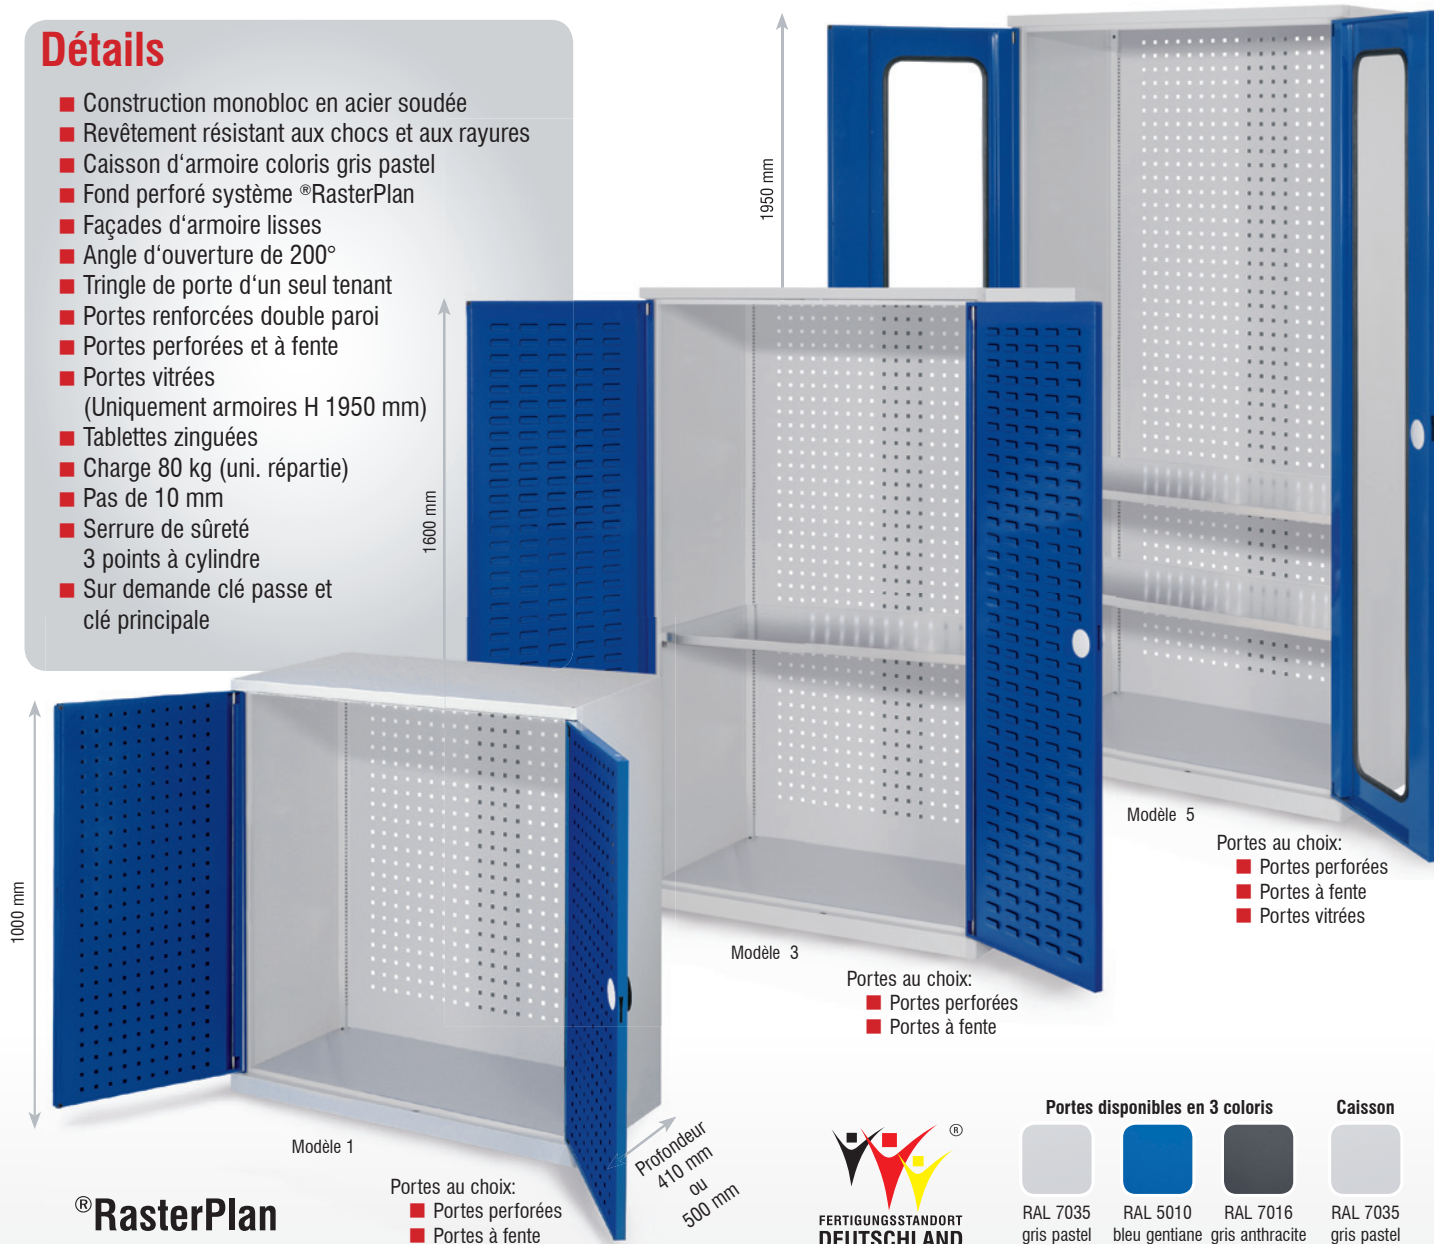

Armoires à outils ®RasterPlan

Ces armoires robustes à fond perforé ®RasterPlan de haute qualité conviennent aussi bien pour le rangement ordonné d'ustensiles et de petites pièces que pour le rangement en toute sécurité d'outils de valeur.

Détails

- Construction monobloc en acier soudée
- Revêtement résistant aux chocs et aux rayures
- Caisson d'armoire coloris gris pastel
- Fond perforé système ®RasterPlan
- Façades d'armoire lisses
- Angle d'ouverture de 200°
- Tringle de porte d'un seul tenant
- Portes renforcées double paroi
- Portes perforées et à fente
- Portes vitrées
(Uniquement armoires H 1950 mm)
- Tablettes zinguées
- Charge 80 kg (uni. répartie)
- Pas de 10 mm
- Serrure de sûreté
3 points à cylindre
- Sur demande clé passe et
clé principale

® RasterPlan

- Portes au choix:
- Portes perforées
 - Portes à fente

Portes disponibles en 3 coloris

RAL 7035
gris pastel

RAL 5010
bleu gentiane

RAL 7016
gris anthracite

Caisson

RAL 7035
gris pastel

Différentes finitions de portes

Portes en acier à double paroi

Fond perforé
®RasterPlan

Tringle de porte d'un seul
tenant

Tablette supplémentaire
P 410 mm 2439.00.0305
P 500 mm 2440.00.0305

Armoires à outils ®RasterPlan