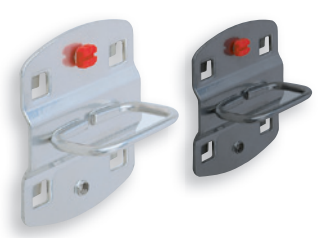

Rangement d'outils

Système d'armoires

Stockage de petites pièces

Ergonomie

Support Machine			
Dimensions mm		Coloris	
Intérieur Ø		alu	anthracite
40		4040.00.2601	4040.00.2608
60		4040.00.2701	4040.00.2708
80		4040.00.2801	4040.00.2808

Support Pincés			
Dimensions mm		Coloris	
L	P	alu	anthracite
35	20	4040.00.2201	4040.00.2208
40	50	4040.00.3801	4040.00.3808
50	75	4040.00.3901	4040.00.3908
55	20	4040.00.2301	4040.00.2308
75	20	4040.00.2401	4040.00.2408

Support pour blisters			
Dimensions mm		Coloris	
P	L	alu	anthracite
125	30	4040.00.3301	4040.00.3308

Support 3 branches			
Dimensions mm		Coloris	
P	L	alu	anthracite
150	45	4040.00.3001	4040.00.3008

Porte scies (à commander par paire)			
		Coloris	
		alu	anthracite
4 Scies		4042.00.0301	4042.00.0308