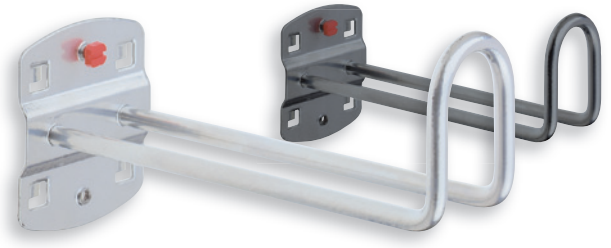

Porte câble retour Hauteur 50mm			
Dimensions mm		Coloris	
P	L	alu	anthracite
100	37	4040.00.4001	4040.00.4008
150	37	4040.00.3101	4040.00.3108
200	37	4040.00.3201	4040.00.3208