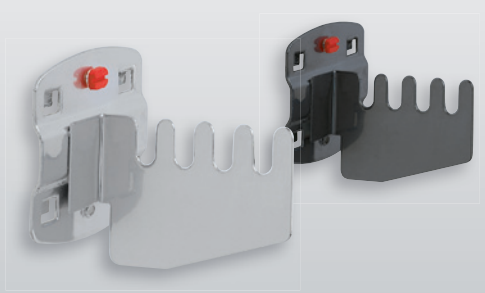

Porte tuyaux, câbles, ...			
Dimensions mm		Coloris	
P	Ø	alu	anthracite
35	60	4042.00.0101	4042.00.0108
35	100	4042.00.0201	4042.00.0208

Porte câble retour Hauteur 50mm			
Dimensions mm		Coloris	
P	L	alu	anthracite
100	37	4040.00.4001	4040.00.4008
150	37	4040.00.3101	4040.00.3108
200	37	4040.00.3201	4040.00.3208

Support pour blisters			
Dimensions mm		Coloris	
P	L	alu	anthracite
125	30	4040.00.3301	4040.00.3308

Support 3 branches			
Dimensions mm		Coloris	
P	L	alu	anthracite
150	45	4040.00.3001	4040.00.3008

Porte scies (à commander par paire)			
		Coloris	
		alu	anthracite
4 Scies		4042.00.0301	4042.00.0308