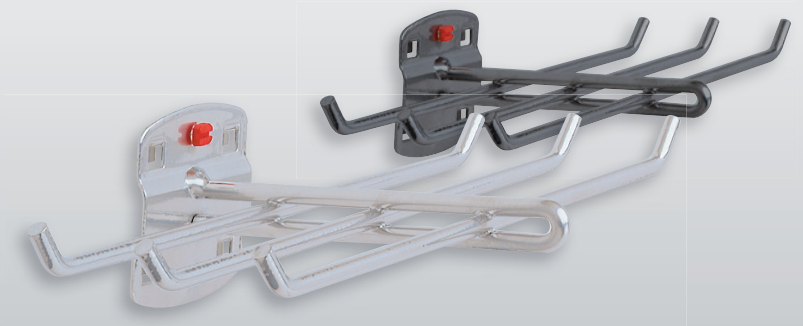

Support pour blisters			
Dimensions mm		Coloris	
P	L	alu	anthracite
125	30	4040.00.3301	4040.00.3308

Support 3 branches			
Dimensions mm		Coloris	
P	L	alu	anthracite
150	45	4040.00.3001	4040.00.3008

Porte scies (à commander par paire)			
		Coloris	
		alu	anthracite
4 Scies		4042.00.0301	4042.00.0308