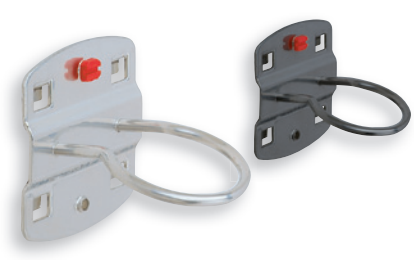

Rangement d'outils

Système d'armoires

Stockage de petites pièces

Ergonomie

Support Machine			
Dimensions mm		Coloris	
Intérieur Ø		alu	anthracite
40		4040.00.2601	4040.00.2608
60		4040.00.2701	4040.00.2708
80		4040.00.2801	4040.00.2808

Support Pincés			
Dimensions mm		Coloris	
L	P	alu	anthracite
35	20	4040.00.2201	4040.00.2208
40	50	4040.00.3801	4040.00.3808
50	75	4040.00.3901	4040.00.3908
55	20	4040.00.2301	4040.00.2308
75	20	4040.00.2401	4040.00.2408

Support pour blisters			
Dimensions mm		Coloris	
P	L	alu	anthracite
125	30	4040.00.3301	4040.00.3308

Support 3 branches			
Dimensions mm		Coloris	
P	L	alu	anthracite
150	45	4040.00.3001	4040.00.3008

Porte scies (à commander par paire)			
		Coloris	
		alu	anthracite
4 Scies		4042.00.0301	4042.00.0308