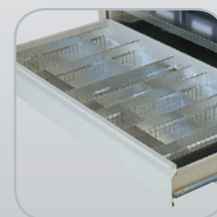

**Caisson**

RAL 7035  
gris pastel

Armoire Grande capacité® RasterPlan				
H 1950 x L 1130 x P 590 mm				
Tiroir	---	1	2	3
Tablette zinguée, 530 mm	4	3	3	3
Portes perforées				
gris pastel	1785.01.3013	1785.02.3013	1785.04.3013	1785.03.3013
bleu gentiane	1785.01.3016	1785.02.3016	1785.04.3016	1785.03.3016
gris anthracite	1785.01.3024	1785.02.3024	1785.04.3024	1785.03.3024
Portes vitrées				
gris pastel	1785.01.5013	1785.02.5013	1785.04.5013	1785.03.5013
bleu gentiane	1785.01.5016	1785.02.5016	1785.04.5016	1785.03.5016
gris anthracite	1785.01.5024	1785.02.5024	1785.04.5024	1785.03.5024
Tablette zinguée				
L 1130 x P 530 mm	2482.01.0305			

**Tiroir, H-125 mm**

avec glissières télescopiques, ouverture totale.

gris pastel 2988.01.5713

**Compartmentage**

en acier

zingué 2988.01.6105